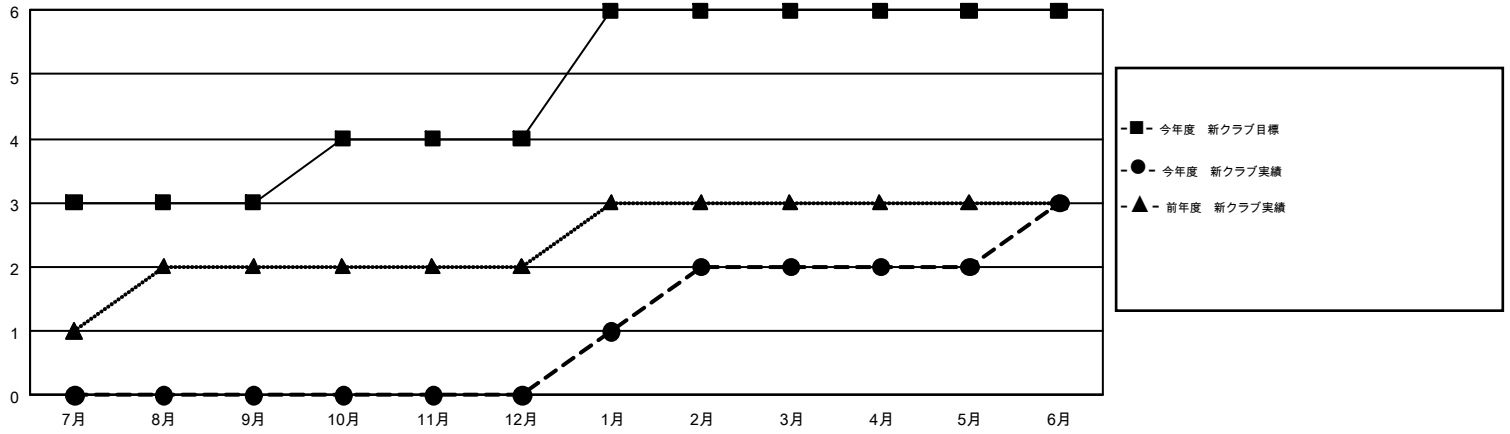

GMT MONTHLY MEMBERSHIP PROGRESS REPORT

Results as of: 6/30/2018

Multiple District 333

LOCATION: JAPAN

GMT: MASAYOSHI MARUYAMA, YASUHISA NAKAMURA

GMT会則地域 5

クラブ				名			
結果: 2017-2018				結果: 2017-2018			
四半期	新クラブ目標	新クラブ	解散クラブ	四半期	会員純増目標	会員増強実績	退会者(転籍を含む)実際
7月/8月/9月	3	0	1	7月/8月/9月	305	404	279
10月/11月/12月	1	0	0	10月/11月/12月	340	183	271
1月/2月/3月	2	2	0	1月/2月/3月	260	408	197
4月/5月/6月	0	1	4	4月/5月/6月	15	709	835

新クラブ目標及び実績累計

会員目標及び実績累計

解散クラブ: 5	296 CLUBS OF 391 一名以上の新会員を登録	男女別 男性 10,912 (72.19%) 女性 4,203 (27.81%)
退会者 物故会員 101 クラブ解散 29 その他 1,452 合計 1,582	会員累計データを見るには、ここをクリック	世帯主/家族会員合計 0 国際会費半額の家族会員 0