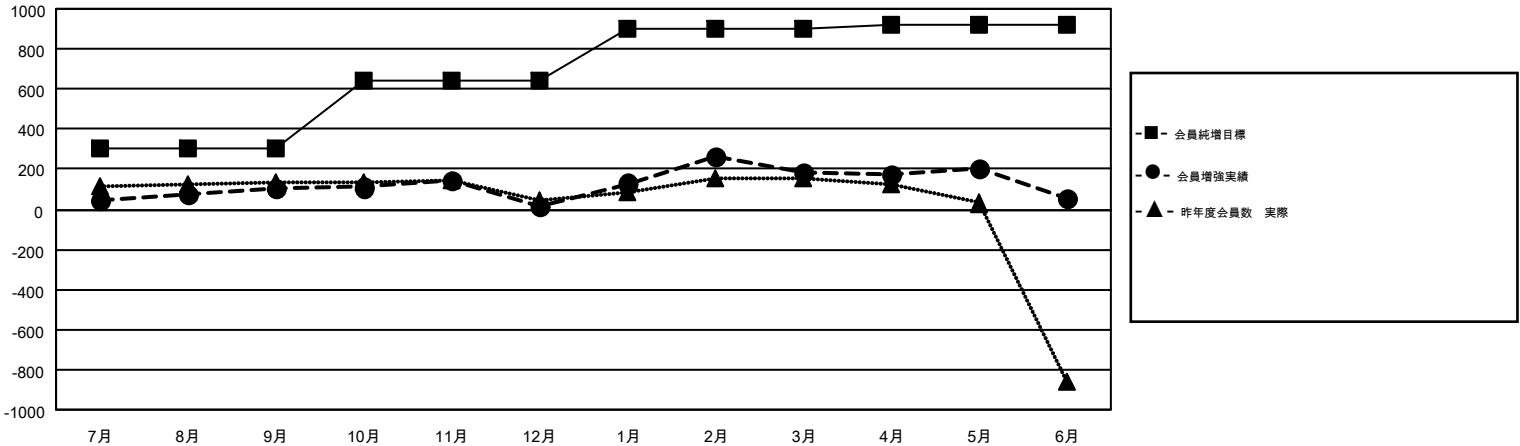

GMT MONTHLY MEMBERSHIP PROGRESS REPORT

Results as of: 6/30/2018

Multiple District 333

LOCATION: JAPAN

GMT: MASAYOSHI MARUYAMA, YASUHISA NAKAMURA

GMT会則地域 5

クラブ				名			
結果: 2017-2018				結果: 2017-2018			
四半期	新クラブ目標	新クラブ	解散クラブ	四半期	会員純増目標	会員増強実績	退会者(転籍を含む)実際
7月/8月/9月	3	0	1	7月/8月/9月	305	404	279
10月/11月/12月	1	0	0	10月/11月/12月	340	183	271
1月/2月/3月	2	2	0	1月/2月/3月	260	408	197
4月/5月/6月	0	1	4	4月/5月/6月	15	709	835

新クラブ目標及び実績累計

会員目標及び実績累計

解散クラブ: 5	296 CLUBS OF 391 一名以上の新会員を登録	男女別 男性 10,912 (72.19%) 女性 4,203 (27.81%)
退会者 物故会員 101 クラブ解散 29 その他 1,452 合計 1,582	会員累計データを見るには、ここをクリック	世帯主/家族会員合計 0 国際会費半額の家族会員 0